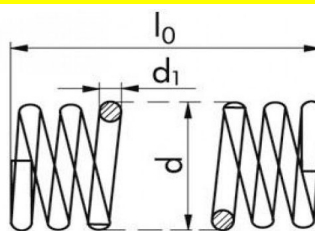

EUROBOLT FASTENERS

www.euroboltbg.com ; e-mail:office@euroboltbg.com ; tel./fax.: + 359 (2) 931 81 21

DIN 2095

Пружина на натиск

d1	d	l	налични		d1	d	l	налични	
0.5	3.5	12	★		1.0	6.0	20	★	
0.5	3.5	15	★		1.0	6.0	25	★	
0.5	3.5	20	★		1.0	6.0	30	★	
0.5	3.5	25	★		1.0	6.0	50	★	
0.5	4.5	12	★		1.0	8.0	25	★	
0.5	4.5	15	★		1.0	8.0	30	★	
0.5	4.5	20	★		1.0	8.0	35	★	
0.5	4.5	25	★		1.0	10.0	25	★	
0.5	6.5	20	★		1.0	10.0	35	★	
0.5	6.5	25	★		1.0	10.0	40	★	
0.5	6.5	30	★		1.0	10.0	60	★	
0.5	6.5	35	★		1.0	10.0	75	★	
0.5	6.5	40	★		1.0	10.0	100	★	
0.8	4.7	15	★		1.5	8.5	25	★	
0.8	4.7	20	★		1.5	8.5	35	★	
0.8	4.7	25	★		1.5	9.0	40	★	
0.8	5.7	25	★		1.5	9.0	75	★	
0.8	5.7	35	★		1.5	10.0	35	★	
0.8	6.7	20	★		1.5	10.0	50	★	
0.8	6.7	25	★		1.5	10.0	75	★	
0.8	6.7	30	★		1.5	10.0	100	★	
0.8	6.7	35	★		1.5	12.0	40	★	
0.8	7.7	25	★		1.5	12.0	75	★	
0.8	7.7	30	★		1.5	14.0	40	★	
0.8	7.7	35	★		1.5	14.0	60	★	
0.8	7.7	40	★		1.5	14.0	75	★	
0.8	7.7	50	★		1.5	14.0	100	★	

★ на склад / on stock

@ с поръчка / in request

EUROBOLT FASTENERS

www.euroboltbg.com ; e-mail:office@euroboltbg.com ; tel./fax.: + 359 (2) 931 81 21

DIN 2095

Пружина на натиск

d1	d	l	налични		d1	d	l	налични
2.0	12.0	35	★		2.25	14.0	50	★
2.0	12.0	50	★		2.25	14.0	75	★
2.0	12.0	75	★		2.25	14.0	100	★
2.0	14.0	50	★		2.25	17.0	60	★
2.0	14.0	75	★		2.25	17.0	75	★
2.0	14.0	100	★		2.25	17.0	100	★
2.0	20.0	60	★		2.25	22.0	60	★
2.0	20.0	75	★		2.25	22.0	75	★
2.0	20.0	100	★		2.25	22.0	100	★