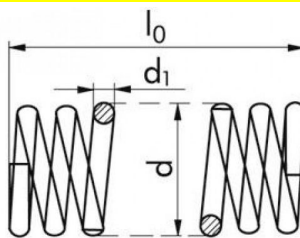

EUROBOLT FASTENERS

www.euroboltbg.com ; e-mail:office@euroboltbg.com ; tel./fax.: + 359 (2) 931 81 21

DIN 2095

Пружина на натиск

d1	d	l	налични		d1	d	l	налични	
0.5	3.5	12	★		1.0	6.0	20	★	
0.5	3.5	15	★		1.0	6.0	25	★	
0.5	3.5	20	★		1.0	6.0	30	★	
0.5	3.5	25	★		1.0	6.0	50	★	
0.5	4.5	12	★		1.0	8.0	25	★	
0.5	4.5	15	★		1.0	8.0	30	★	
0.5	4.5	20	★		1.0	8.0	35	★	
0.5	4.5	25	★		1.0	10.0	25	★	
0.5	6.5	20	★		1.0	10.0	35	★	
0.5	6.5	25	★		1.0	10.0	40	★	
0.5	6.5	30	★		1.0	10.0	60	★	
0.5	6.5	35	★		1.0	10.0	75	★	
0.5	6.5	40	★		1.0	10.0	100	★	
0.8	4.7	15	★		1.5	8.5	25	★	
0.8	4.7	20	★		1.5	8.5	35	★	
0.8	4.7	25	★		1.5	9.0	40	★	
0.8	5.7	25	★		1.5	9.0	75	★	
0.8	5.7	35	★		1.5	10.0	35	★	
0.8	6.7	20	★		1.5	10.0	50	★	
0.8	6.7	25	★		1.5	10.0	75	★	
0.8	6.7	30	★		1.5	10.0	100	★	
0.8	6.7	35	★		1.5	12.0	40	★	
0.8	7.7	25	★		1.5	12.0	75	★	
0.8	7.7	30	★		1.5	14.0	40	★	
0.8	7.7	35	★		1.5	14.0	60	★	
0.8	7.7	40	★		1.5	14.0	75	★	
0.8	7.7	50	★		1.5	14.0	100	★	

★ на склад / on stock

@ с поръчка / in request

EUROBOLT FASTENERS

www.euroboltbg.com ; e-mail:office@euroboltbg.com ; tel./fax.: + 359 (2) 931 81 21

DIN 2095

Пружина на натиск

d1	d	l	налични		d1	d	l	налични
2.0	12.0	35	★		2.25	14.0	50	★
2.0	12.0	50	★		2.25	14.0	75	★
2.0	12.0	75	★		2.25	14.0	100	★
2.0	14.0	50	★		2.25	17.0	60	★
2.0	14.0	75	★		2.25	17.0	75	★
2.0	14.0	100	★		2.25	17.0	100	★
2.0	20.0	60	★		2.25	22.0	60	★
2.0	20.0	75	★		2.25	22.0	75	★
2.0	20.0	100	★		2.25	22.0	100	★