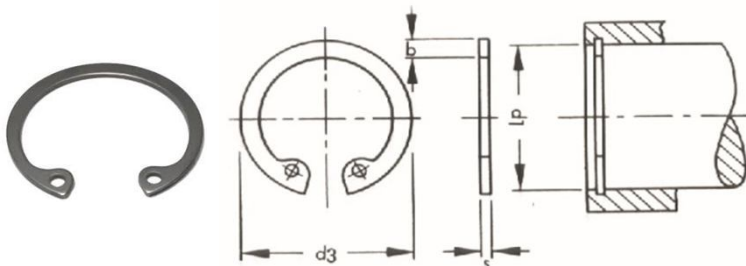

## DIN 472 J

Осигурителен пръстен за отвор  
зегерка за отвор

d1	s	d3	b	на склад	d1	s	d3	b	на склад
8	0.80	8.7	1.2	★	40	1.75	43.5	3.9	★
9	0.80	9.8	1.3	★	41	1.75	44.5	4.0	★
10	1.00	10.8	1.4	★	42	1.75	45.5	4.1	★
11	1.00	11.8	1.5	★	43	1.75	46.5	4.2	★
12	1.00	13.0	1.7	★	44	1.75	47.5	4.2	★
13	1.00	14.1	1.8	★	45	1.75	48.5	4.3	★
14	1.00	15.1	1.9	★	46	1.75	49.5	4.4	★
15	1.00	16.2	2.0	★	47	1.75	50.5	4.4	★
16	1.00	17.3	2.0	★	48	1.75	51.5	4.5	★
17	1.00	18.3	2.1	★	49	2.00	52.5	4.5	★
18	1.00	19.5	2.2	★	50	2.00	54.2	4.6	★
19	1.00	20.5	2.2	★	51	2.00	54.2	4.7	★
20	1.00	21.5	2.3	★	52	2.00	56.2	4.7	★
21	1.00	22.5	2.4	★	53	2.00	57.2	4.9	★
22	1.00	23.5	2.5	★	54	2.00	58.2	5.0	★
23	1.20	24.6	2.5	★	55	2.00	59.2	5.0	★
24	1.20	25.9	2.6	★	56	2.00	60.2	5.1	★
25	1.20	26.9	2.7	★	57	2.00	61.2	5.1	★
26	1.20	27.9	2.8	★	58	2.00	62.2	5.2	★
27	1.20	29.1	2.9	★	60	2.00	64.2	5.4	★
28	1.20	30.1	2.9	★	62	2.00	66.2	5.5	★
29	1.20	31.1	3.0	★	63	2.00	67.2	5.6	★
30	1.20	32.1	3.0	★	64	2.00	68.2	5.7	★
31	1.20	33.4	3.2	★	65	2.50	69.2	5.8	★
32	1.20	34.4	3.2	★	67	2.50	71.5	6.0	★
33	1.20	35.5	3.3	★	68	2.50	72.5	6.1	★
34	1.50	36.5	3.3	★	70	2.50	74.5	6.2	★
35	1.50	37.8	3.4	★	72	2.50	76.5	6.4	★
36	1.50	38.8	3.5	★	75	2.50	79.5	6.6	★
37	1.50	39.8	3.6	★	77	2.50	81.5	6.7	★
38	1.50	40.8	3.7	★	78	2.50	82.5	6.8	★
39	1.50	42.0	3.8	★	80	2.50	85.5	7.0	★